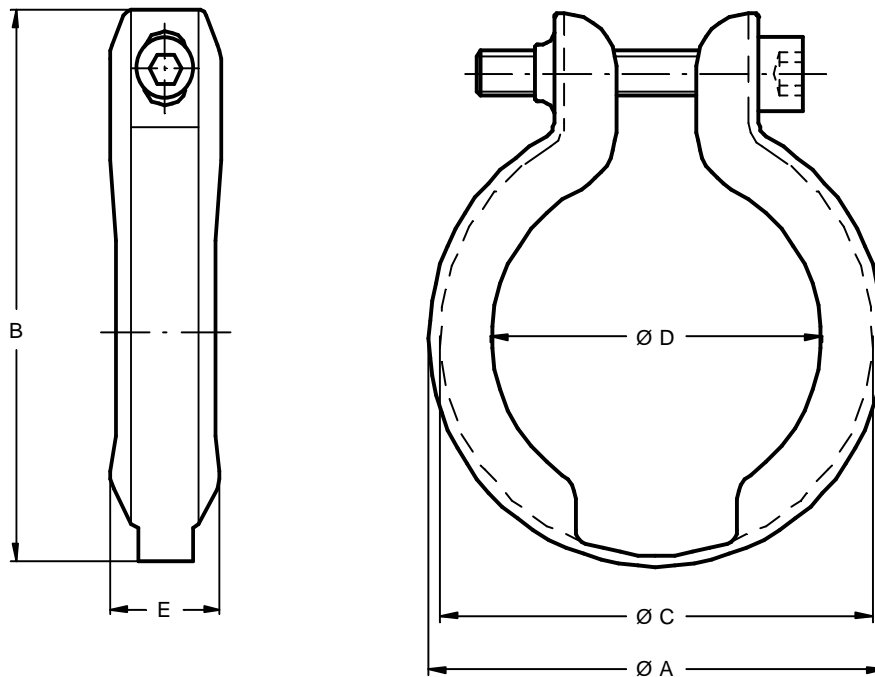

KF Spannring FL-Compact

KF Clamping ring FL-Compact

Für Kleinflansch-Verbindungen gemäß DIN 28403 und ISO 2861
 For small flange connections according to DIN 28403 and ISO 2861

DN	Ø A	B	Ø C	Ø D	E	Schraube	Material	Flächen	Gewicht	Artikel
10/16	36	45	33,5	22	16	M6x35	AISI 304	poliert	25 g	110110
20/25	46	57	43,5	32	16	M6x40	AISI 304	poliert	31 g	110111
32/40	61	74	58,5	47	16	M6x40	AISI 304	poliert	40 g	110112