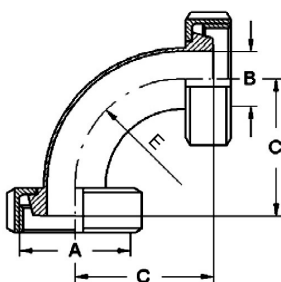

Bogen 90° KK

DN	A	B	C	E	AISI304		AISI316L-1.4404	
10	Rd 28x1/8"	10	39	26	432330	60,20	432430	78,50
15	Rd 34x1/8"	16	48	35	432331	72,30	432431	93,20
20	Rd 44x1/6"	20	53	40	432332	86,10	432432	95,60
25	Rd 52x1/6"	26	65	50	432333	87,70	432433	98,60
32	Rd 58x1/6"	32	70	55	432334	89,90	432434	106,50
40	Rd 65x1/6"	38	75	60	432335	93,40	432435	113,10
50	Rd 78x1/6"	50	86	70	432336	102,10	432436	133,80
65	Rd 95x1/6"	66	97	80	432337	144,80	432437	188,50
80	Rd 110x1/4"	81	107	90	432338	221,60	432438	329,40
100	Rd 130x1/4"	100	120	100	432339	328,40	432439	491,50
125	Rd 160x1/4"	125	211	187	432341	Anfrage	432441	Anfrage
150	Rd 190x1/4"	150	252	225	432342	Anfrage	432442	Anfrage