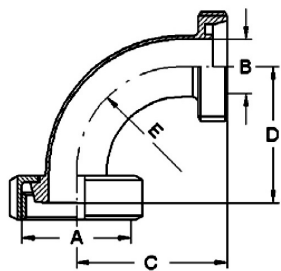

Rohrleitungsbauteile Rohrverschraubung DIN 11851

Art.Nr. EUR Art.Nr. EUR

Bogen 90° KG

DN	A	B	C	D	E	AISI304		AISI316L-1.4404	
10	Rd 28x1/8"	10	43	39	26	431530	54,90	431630	71,90
15	Rd 34x1/8"	16	52	48	35	431531	64,60	431631	83,90
20	Rd 44x1/6"	20	59	53	40	431532	66,70	431632	86,60
25	Rd 52x1/6"	26	72	65	50	431533	67,80	431633	88,70
32	Rd 58x1/6"	32	77	70	55	431534	69,90	431634	89,80
40	Rd 65x1/6"	38	82	75	60	431535	72,40	431635	95,10
50	Rd 78x1/6"	50	93	86	70	431536	86,80	431636	113,20
65	Rd 95x1/6"	66	105	97	80	431537	120,60	431637	155,90
80	Rd 110x1/4"	81	115	107	90	431538	186,40	431638	278,80
100	Rd 130x1/4"	100	130	120	100	431539	271,30	431639	405,50
125	Rd 160x1/4"	125	223	211	187	431541	Anfrage	431641	Anfrage
150	Rd 190x1/4"	150	265	252	225	431542	Anfrage	431642	Anfrage

Bogen 90° KS

DN	A	B	C	E	AISI304		AISI316L-1.4404	
10	10	39	26	26	431930	29,50	432030	31,50
15	16	48	35	35	431931	30,70	432031	33,40
20	20	53	40	40	431932	33,40	432032	38,20
25	26	65	50	50	431933	40,10	432033	48,10
32	32	70	55	55	431934	44,70	432034	51,40
40	38	75	60	60	431935	46,90	432035	53,90
50	50	86	70	70	431936	50,80	432036	58,80
65	66	97	80	80	431937	69,20	432037	90,60
80	81	107	90	90	431938	94,30	432038	112,10
100	100	120	100	100	431939	138,20	432039	153,90
125	125	211	187	187	431941	Anfrage	432041	Anfrage
150	150	252	225	225	431942	Anfrage	432042	Anfrage