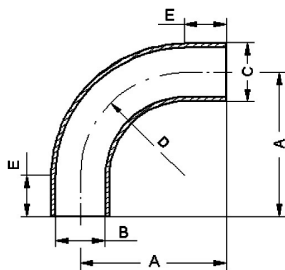

Aseptik Orbitalschweißfittings DIN 11865

Art.Nr.

EUR

Art.Nr.

EUR

Bogen 45° ISO, H2

DN	A	B	C	D	E	Art.Nr.	EUR	AISI316L-1.4435	EUR
139,7	133,9	134,5	139,7	190,5	55			474741	Anfrage
168,3	149,7	163,1	168,3	228,5	55			474742	Anfrage
219,1	206,3	213,9	219,1	305	80			474744	Anfrage

Bogen 90° DIN, H2

DN	A	B	C	D	E	Art.Nr.	EUR	AISI316L-1.4435	EUR
6	45	6	8	20	25			474428	Anfrage
8	50	8	10	25	25			474429	Anfrage
10	51	10	13	26	25			474430	Anfrage
15	60	16	19	35	25			474431	Anfrage
20	65	20	23	40	25			474432	Anfrage
25	90	26	29	50	40			474433	Anfrage
32	95	32	35	55	40			474434	Anfrage
40	100	38	41	60	40			474435	Anfrage
50	110	50	53	70	40			474436	Anfrage
65	120	66	70	80	40			474437	Anfrage
80	145	81	85	90	55			474438	Anfrage
100	155	100	104	100	55			474439	Anfrage
125	270	125	129	187,5	82,5			474441	Anfrage
150	325	150	154	225	100			474442	Anfrage
200	400	200	204	300	100			474444	Anfrage

Bogen 90° ASME, H2

DN	A	B	C	D	E	Art.Nr.	EUR	AISI316L-1.4435	EUR
1/4"	66,7	4,57	6,35	14,3	52,4			483898	Anfrage
3/8"	66,7	7,75	9,53	28,6	38,1			483899	Anfrage
1/2"	76,2	9,4	12,7	28,6	47,6			483801	Anfrage
3/4"	76,2	15,75	19,05	28,6	47,6			483802	Anfrage
1"	76,2	22,1	25,4	38,1	38,1			483803	Anfrage
1,5"	95,3	34,8	38,1	57,2	38,1			483804	Anfrage
2"	120,7	47,5	50,8	76,2	44,5			483805	Anfrage
2,5"	139,7	60,2	63,5	95,3	44,5			483806	Anfrage
3"	158,8	72,9	76,2	114,3	44,5			483807	Anfrage
4"	203,2	97,38	101,6	152,4	50,8			483808	Anfrage
6"	292,1	146,86	152,4	228,6	63,5			483811	Anfrage