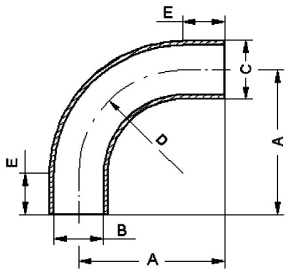

Aseptik Orbitalschweißfittings DIN 11865

Art.Nr.

EUR

Art.Nr.

EUR

Bogen 45° ISO, H2

DN	A	B	C	D	E	Art.Nr.	EUR	AISI316L-1.4435	EUR
139,7	133,9	134,5	139,7	190,5	55			474741	Anfrage
168,3	149,7	163,1	168,3	228,5	55			474742	Anfrage
219,1	206,3	213,9	219,1	305	80			474744	Anfrage

Bogen 90° DIN, H2

DN	A	B	C	D	E	Art.Nr.	EUR	AISI316L-1.4435	EUR
6	45	6	8	20	25			474428	Anfrage
8	50	8	10	25	25			474429	Anfrage
10	51	10	13	26	25			474430	Anfrage
15	60	16	19	35	25			474431	Anfrage
20	65	20	23	40	25			474432	Anfrage
25	90	26	29	50	40			474433	Anfrage
32	95	32	35	55	40			474434	Anfrage
40	100	38	41	60	40			474435	Anfrage
50	110	50	53	70	40			474436	Anfrage
65	120	66	70	80	40			474437	Anfrage
80	145	81	85	90	55			474438	Anfrage
100	155	100	104	100	55			474439	Anfrage
125	270	125	129	187,5	82,5			474441	Anfrage
150	325	150	154	225	100			474442	Anfrage
200	400	200	204	300	100			474444	Anfrage

Bogen 90° ASME, H2

DN	A	B	C	D	E	Art.Nr.	EUR	AISI316L-1.4435	EUR
1/4"	66,7	4,57	6,35	14,3	52,4			483898	Anfrage
3/8"	66,7	7,75	9,53	28,6	38,1			483899	Anfrage
1/2"	76,2	9,4	12,7	28,6	47,6			483801	Anfrage
3/4"	76,2	15,75	19,05	28,6	47,6			483802	Anfrage
1"	76,2	22,1	25,4	38,1	38,1			483803	Anfrage
1,5"	95,3	34,8	38,1	57,2	38,1			483804	Anfrage
2"	120,7	47,5	50,8	76,2	44,5			483805	Anfrage
2,5"	139,7	60,2	63,5	95,3	44,5			483806	Anfrage
3"	158,8	72,9	76,2	114,3	44,5			483807	Anfrage
4"	203,2	97,38	101,6	152,4	50,8			483808	Anfrage
6"	292,1	146,86	152,4	228,6	63,5			483811	Anfrage