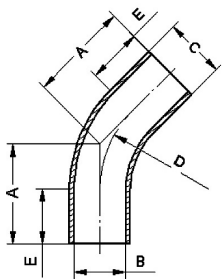

Aseptik Orbitalschweißfittings DIN 11865

Art.Nr.

EUR

Art.Nr.

EUR

Bogen 45° ISO, H2

DN	A	B	C	D	E	Art.Nr.	EUR	AISI316L-1.4435	EUR
139,7	133,9	134,5	139,7	190,5	55			474741	Anfrage
168,3	149,7	163,1	168,3	228,5	55			474742	Anfrage
219,1	206,3	213,9	219,1	305	80			474744	Anfrage

Bogen 90° DIN, H2

DN	A	B	C	D	E	Art.Nr.	EUR	AISI316L-1.4435	EUR
6	45	6	8	20	25			474428	Anfrage
8	50	8	10	25	25			474429	Anfrage
10	51	10	13	26	25			474430	Anfrage
15	60	16	19	35	25			474431	Anfrage
20	65	20	23	40	25			474432	Anfrage
25	90	26	29	50	40			474433	Anfrage
32	95	32	35	55	40			474434	Anfrage
40	100	38	41	60	40			474435	Anfrage
50	110	50	53	70	40			474436	Anfrage
65	120	66	70	80	40			474437	Anfrage
80	145	81	85	90	55			474438	Anfrage
100	155	100	104	100	55			474439	Anfrage
125	270	125	129	187,5	82,5			474441	Anfrage
150	325	150	154	225	100			474442	Anfrage
200	400	200	204	300	100			474444	Anfrage

Bogen 90° ASME, H2

DN	A	B	C	D	E	Art.Nr.	EUR	AISI316L-1.4435	EUR
1/4"	66,7	4,57	6,35	14,3	52,4			483898	Anfrage
3/8"	66,7	7,75	9,53	28,6	38,1			483899	Anfrage
1/2"	76,2	9,4	12,7	28,6	47,6			483801	Anfrage
3/4"	76,2	15,75	19,05	28,6	47,6			483802	Anfrage
1"	76,2	22,1	25,4	38,1	38,1			483803	Anfrage
1,5"	95,3	34,8	38,1	57,2	38,1			483804	Anfrage
2"	120,7	47,5	50,8	76,2	44,5			483805	Anfrage
2,5"	139,7	60,2	63,5	95,3	44,5			483806	Anfrage
3"	158,8	72,9	76,2	114,3	44,5			483807	Anfrage
4"	203,2	97,38	101,6	152,4	50,8			483808	Anfrage
6"	292,1	146,86	152,4	228,6	63,5			483811	Anfrage